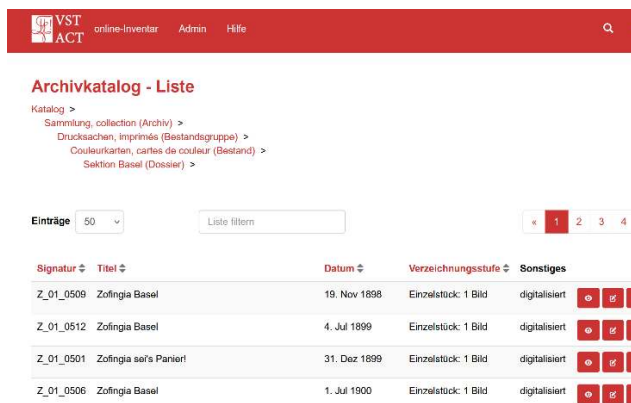

Schritt 1: <https://vst.anton.de/gallery> aufrufen

Schritt 2: Eingabe im Feld Schlagwörter:
Escalade

Angezeigt (als Bild) werden alle in der Datenbank angelegten Medien, bei denen der Begriff «Escalade» hinterlegt ist.

Schritt 2: Mit dem Pfeil nach unten können untergeordnete Bestände aufgeklappt werden.

Sonstiges

Schritt 3:

Innerhalb eines Dossiers finden sich bspw. Alle Coulerkarten einer Sektion, chronologisch geordnet, hinten in der Reihe die nicht datierten Objekte.

Mit dem Auge-Button gelangt man in den Datensatz.

Schritt 4:

Ansicht Datensatz.

Im Datensatz sind die Metadaten enthalten, zusätzlich Akteure, Orte und Schlagwörter (Aktivlinks). Wenn man eines davon klickt erhält man alle Datensätze, die denselben Begriff hinterlegt haben.