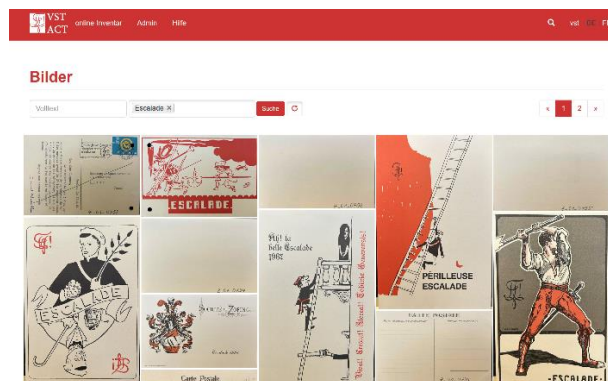

Anleitung zur Recherche auf VST-online

1. Visuelle Suche

Volltext

Schritt 1: <https://vst.anton.de/gallery> aufrufen

Schritt 2: Eingabe im Feld Volltext:
Zofingerhaus

Angezeigt (als Bild) werden alle in der Datenbank angelegten Medien, die den Begriff «Zofingerhaus» enthalten.

Schritt 3:

Mit der Lupe kann das Medium vergrößert werden.

Mit der Kette gelangt man in den Datensatz, wo die Angaben zum Objekt gespeichert sind.

Schlagwortsuche

Mit der Schlagwortsuche können Datensätze aufgerufen werden, die mit bestimmten Schlagwörtern (Orte, Organisationen, Ereignisse etc.) verknüpft sind.

Schritt 1: <https://vst.anton.de/gallery> aufrufen

Schritt 2: Eingabe im Feld Schlagwörter:
Escalade

Angezeigt (als Bild) werden alle in der Datenbank angelegten Medien, bei denen der Begriff «Escalade» hinterlegt ist.

Mit dem Auge-Button gelangt man in den Datensatz.

Schritt 4:

Ansicht Datensatz.

Im Datensatz sind die Metadaten enthalten, zusätzlich Akteure, Orte und Schlagwörter (Aktivlinks). Wenn man eines davon klickt erhält man alle Datensätze, die denselben Begriff hinterlegt haben.