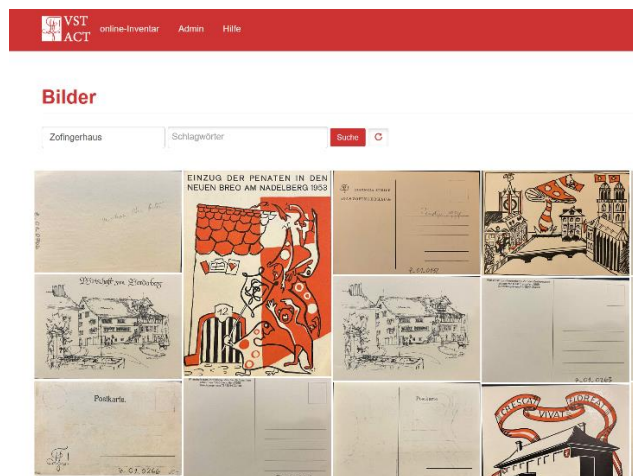

Anleitung zur Recherche auf VST-online

1. Visuelle Suche

Volltext

Schritt 1: <https://vst.anton.de/gallery> aufrufen

Schritt 2: Eingabe im Feld Volltext:
Zofingerhaus

Angezeigt (als Bild) werden alle in der Datenbank angelegten Medien, die den Begriff «Zofingerhaus» enthalten.

Schritt 3:

Mit der Lupe kann das Medium vergrößert werden.

Mit der Kette gelangt man in den Datensatz, wo die Angaben zum Objekt gespeichert sind.

Schlagwortsuche

Mit der Schlagwortsuche können Datensätze aufgerufen werden, die mit bestimmten Schlagwörtern (Orte, Organisationen, Ereignisse etc.) verknüpft sind.

Schritt 1: <https://vst.anton.de/gallery> aufrufen

Schritt 2: Eingabe im Feld Schlagwörter:
Escalade

Angezeigt (als Bild) werden alle in der Datenbank angelegten Medien, bei denen der Begriff «Escalade» hinterlegt ist.