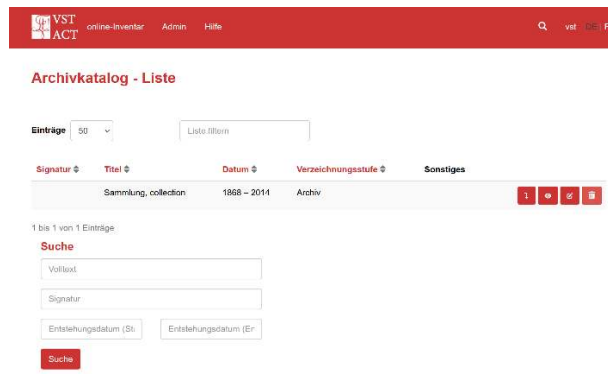

Schritt 1: <https://vst.anton.de/gallery> aufrufen

Schritt 2: Eingabe im Feld Schlagwörter:
Escalade

Angezeigt (als Bild) werden alle in der Datenbank angelegten Medien, bei denen der Begriff «Escalade» hinterlegt ist.

Schritt 3:

Mit der Lupe kann das Medium vergrößert werden.

Mit der Kette gelangt man in den Datensatz, wo die Angaben zum Objekt gespeichert sind.

2. Systematische Suche

Volltext

Schritt 1: <https://vst.anton.ch/objects> aufrufen

Schritt 2: Mit dem Pfeil nach unten können untergeordnete Bestände aufgeklappt werden.

Sonstiges

Schritt 3:

Innerhalb eines Dossiers finden sich bspw. Alle Coulerkarten einer Sektion, chronologisch geordnet, hinten in der Reihe die nicht datierten Objekte.

Mit dem Auge-Button gelangt man in den Datensatz.

Schritt 4:

Ansicht Datensatz.

Im Datensatz sind die Metadaten enthalten, zusätzlich Akteure, Orte und Schlagwörter (Aktivlinks). Wenn man eines davon klickt erhält man alle Datensätze, die denselben Begriff hinterlegt haben.