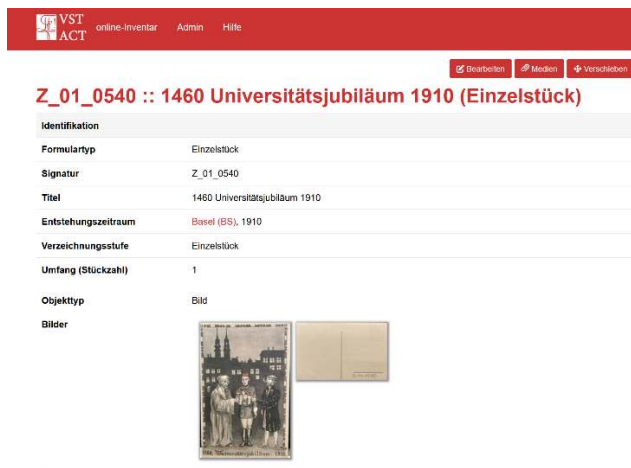

Schritt 1: <https://vst.anton.de/gallery> aufrufen

Schritt 2: Eingabe im Feld Schlagwörter:
Escalade

Angezeigt (als Bild) werden alle in der Datenbank angelegten Medien, bei denen der Begriff «Escalade» hinterlegt ist.

Schritt 2: Mit dem Pfeil nach unten können untergeordnete Bestände aufgeklappt werden.

Sonstiges

Schritt 3:

Innerhalb eines Dossiers finden sich bspw. Alle Coulerkarten einer Sektion, chronologisch geordnet, hinten in der Reihe die nicht datierten Objekte.

Mit dem Auge-Button gelangt man in den Datensatz.

Schritt 4:

Ansicht Datensatz.

Im Datensatz sind die Metadaten enthalten, zusätzlich Akteure, Orte und Schlagwörter (Aktivlinks). Wenn man eines davon klickt erhält man alle Datensätze, die denselben Begriff hinterlegt haben.